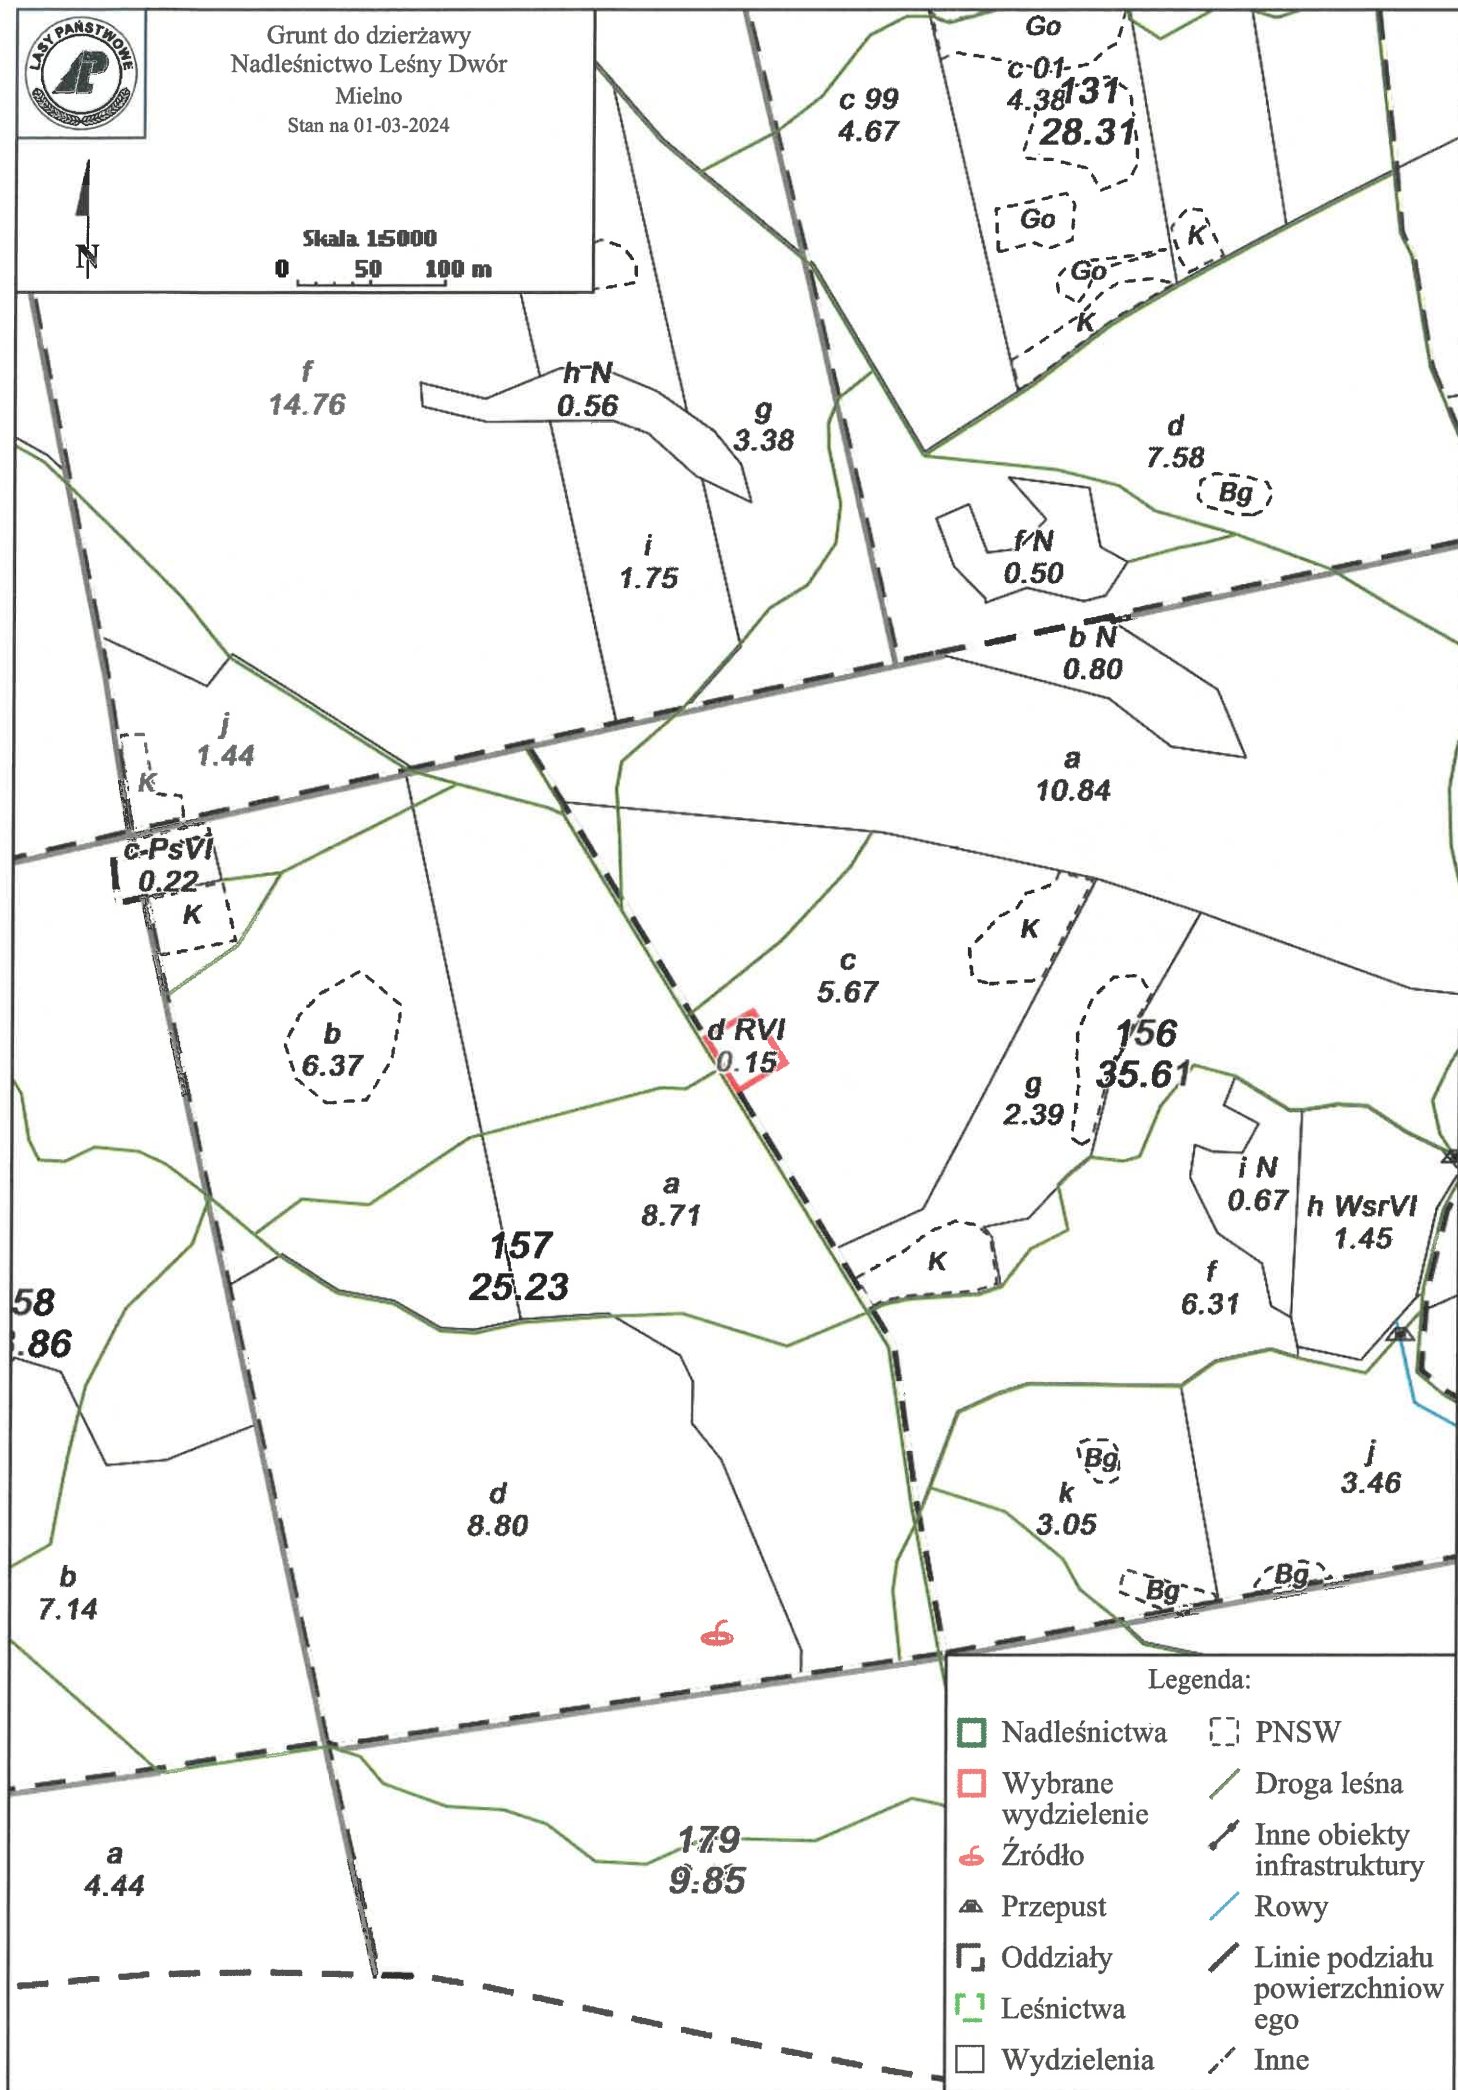

Grunt do dzierżawy
Nadleśnictwo Leśny Dwór

Mielno
Stan na 01-03-2024

Skala 1:5000
0 50 100 m

Legenda:

	Nadleśnictwa		PNSW
	Wybrane wydzielanie		Droga leśna
	Źródło		Inne obiekty infrastruktury
	Przepust		Rowy
	Oddziały		Linie podziału powierzchniowego
	Leśnictwa		Inne
	Wydzielania