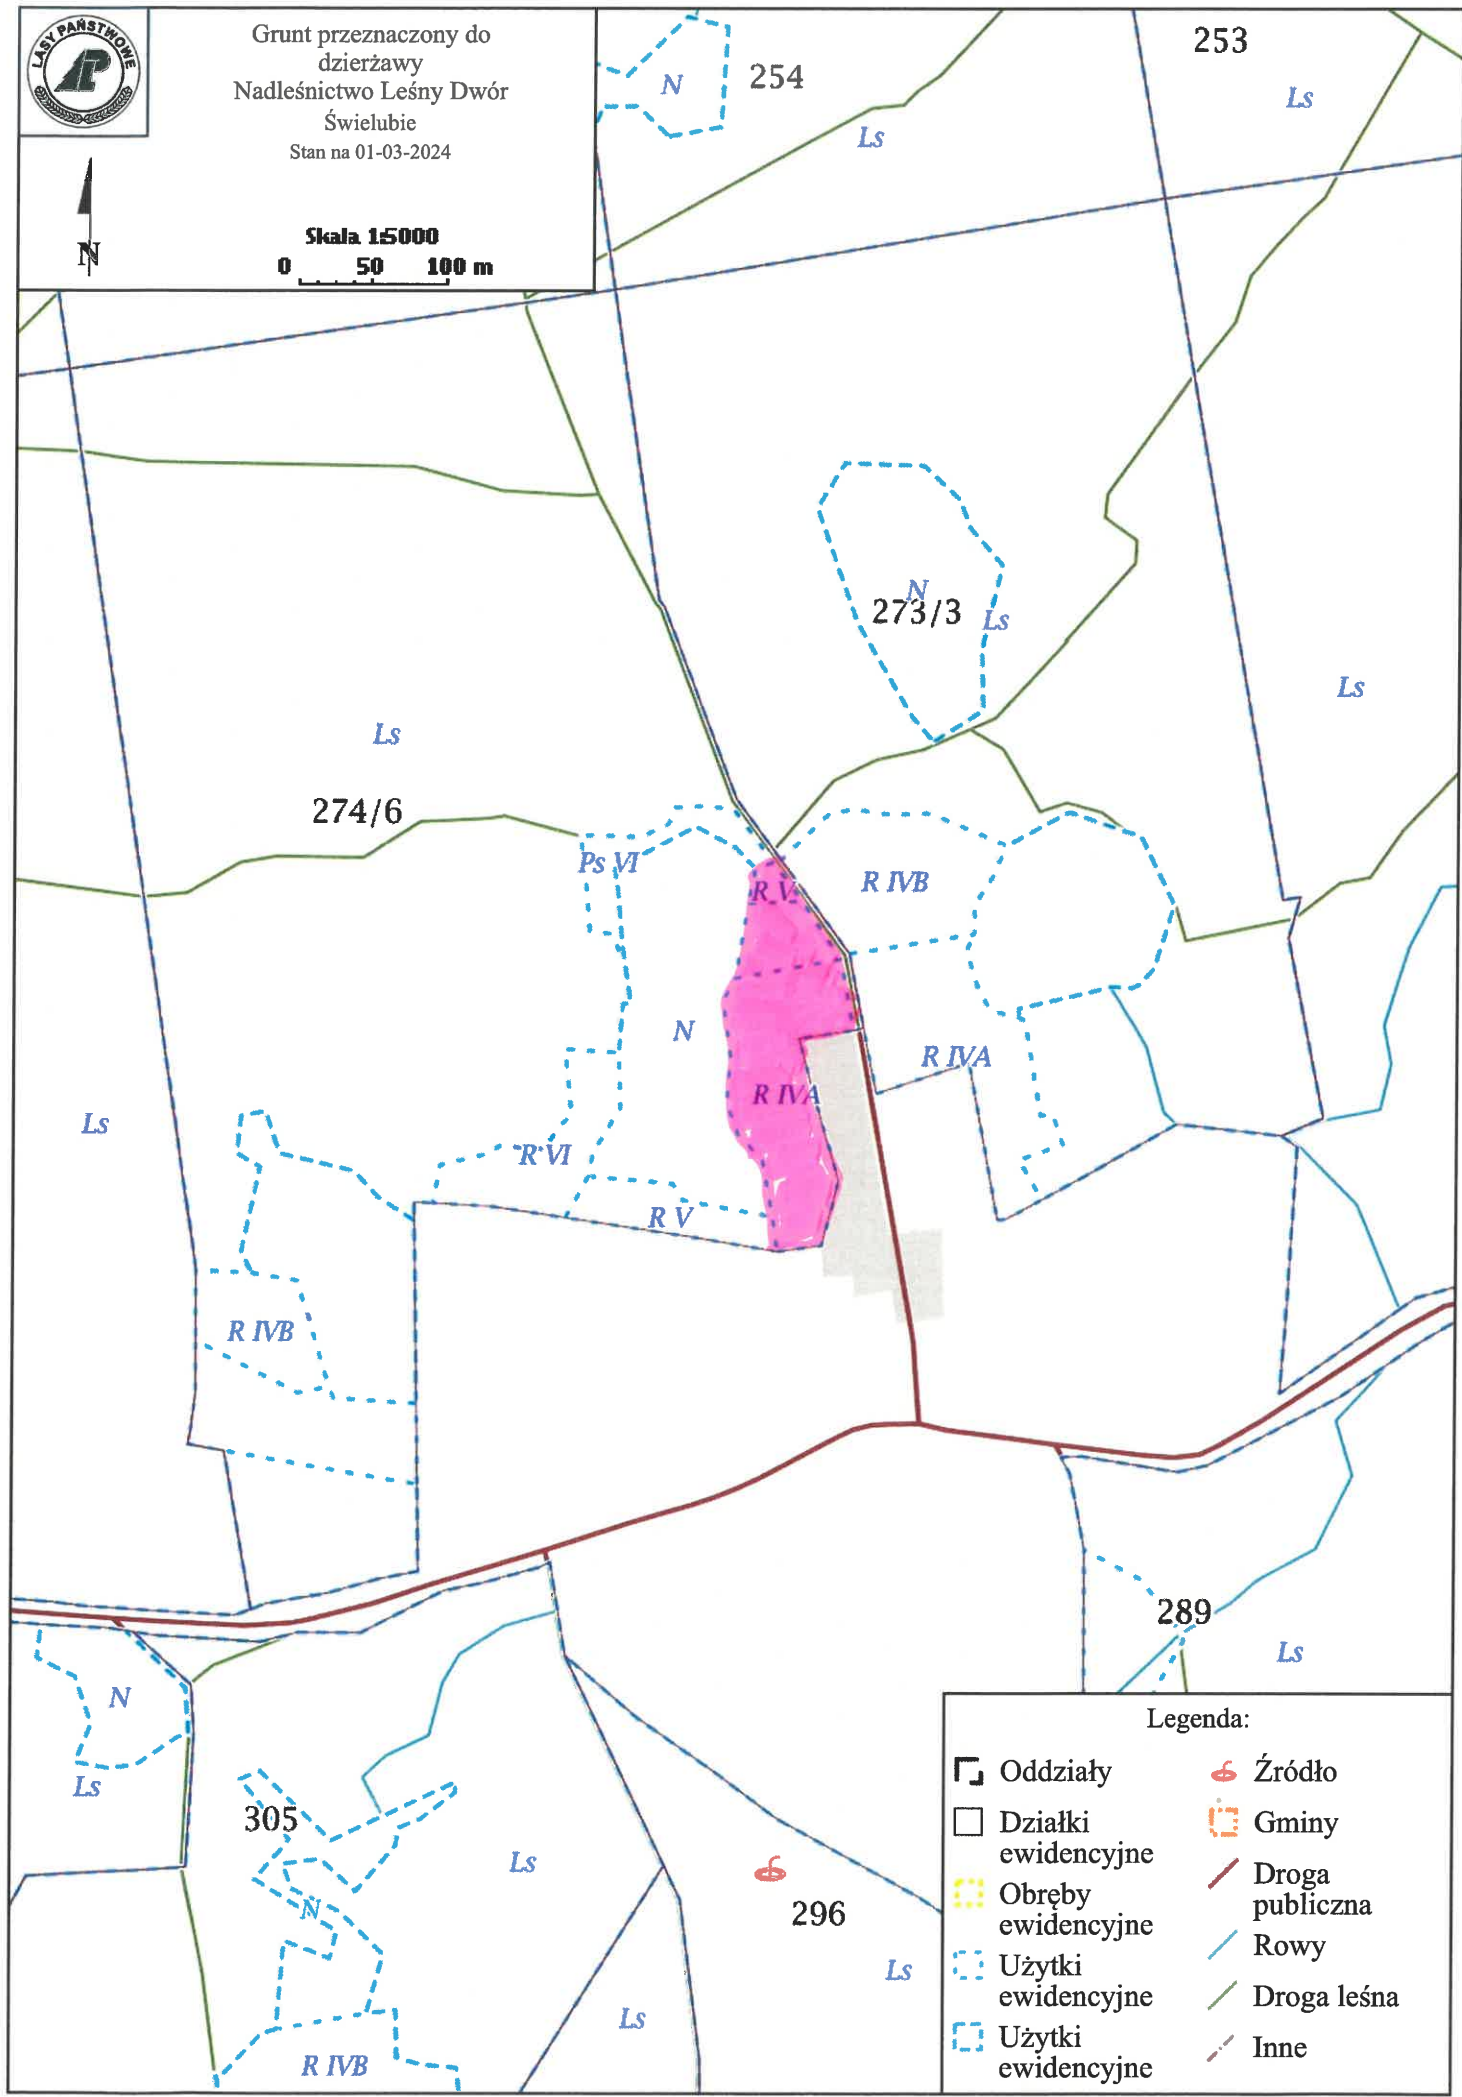

N-ctwo Lesny Dwór

Szkic sytuacyjny rozmieszczenia ogrodników działkowych

oddz 167 g.h l-ctwo Skarszów

- do dzierżawy

Grunt przeznaczony do
dzierżawy
Nadleśnictwo Leśny Dwór
Świelubie
Stan na 01-03-2024

Skala 1:5000
0 50 100 m

Legenda:

- | | |
|---------------------|-----------------|
| Oddziały | Źródło |
| Działki ewidencyjne | Gminy |
| Obręby ewidencyjne | Droga publiczna |
| Użytki ewidencyjne | Rowy |
| Użytki ewidencyjne | Droga leśna |
| | Inne |

Grunt do dzierżawy
Nadleśnictwo Leśny Dwór
Mielno
Stan na 01-03-2024

Skala 1:5000
0 50 100 m

Kolonia Mielno

Legenda:

- | | |
|---------------------------------|---------------------|
| Droga publiczna | Inne |
| Droga leśna | Nadleśnictwa |
| Pas przeciwpożarowy | Wybrane wydzielanie |
| Inne obiekty infrastruktury | Oddziały |
| Rowy | Leśnictwa |
| Linie podziału powierzchniowego | Wydzielania |
| | PNSW |
| | Zbiornik wodny |

Grunt do dzierżawy
Nadleśnictwo Leśny Dwór

Mielno
Stan na 01-03-2024

Skala 1:5000
0 50 100 m

Legenda:

- | | | | |
|--|---------------------|--|---------------------------------|
| | Nadleśnictwa | | PNSW |
| | Wybrane wydzielanie | | Droga leśna |
| | Źródło | | Inne obiekty infrastruktury |
| | Przepust | | Rowy |
| | Oddziały | | Linie podziału powierzchniowego |
| | Leśnictwa | | Inne |
| | Wydzielania | | |