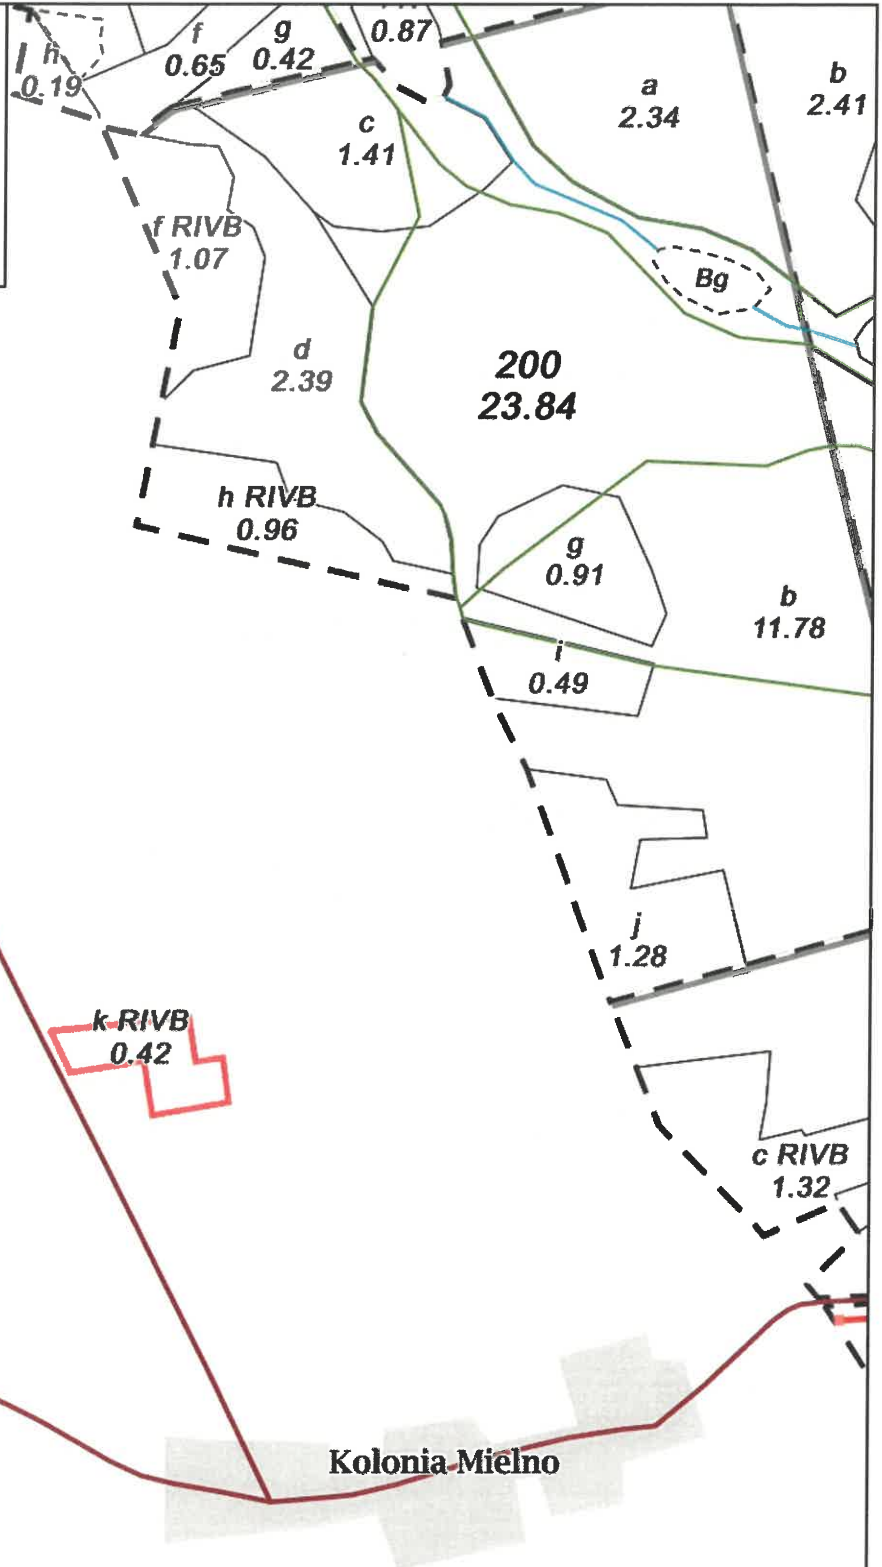

N-ctwo Lesny Dwór

Szkic sytuacyjny rozmieszczenia ogrodników działkowych

oddz 167 g.h l-ctwo Skarszów

- do dzierżawy

Grunt przeznaczony do
dzierżawy
Nadleśnictwo Leśny Dwór
Świelubie
Stan na 01-03-2024

Skala 1:5000
0 50 100 m

Legenda:

- | | |
|---------------------|-----------------|
| Oddziały | Źródło |
| Działki ewidencyjne | Gminy |
| Obręby ewidencyjne | Droga publiczna |
| Użytki ewidencyjne | Rowy |
| Użytki ewidencyjne | Droga leśna |
| | Inne |

Grunt do dzierżawy
Nadleśnictwo Leśny Dwór
Mielno
Stan na 01-03-2024

Skala 1:5000
0 50 100 m

Kolonia Mielno

Legenda:

- | | |
|---------------------------------|---------------------|
| Droga publiczna | Inne |
| Droga leśna | Nadleśnictwa |
| Pas przeciwpożarowy | Wybrane wydzielanie |
| Inne obiekty infrastruktury | Oddziały |
| Rowy | Leśnictwa |
| Linie podziału powierzchniowego | Wydzielania |
| | PNSW |
| | Zbiornik wodny |