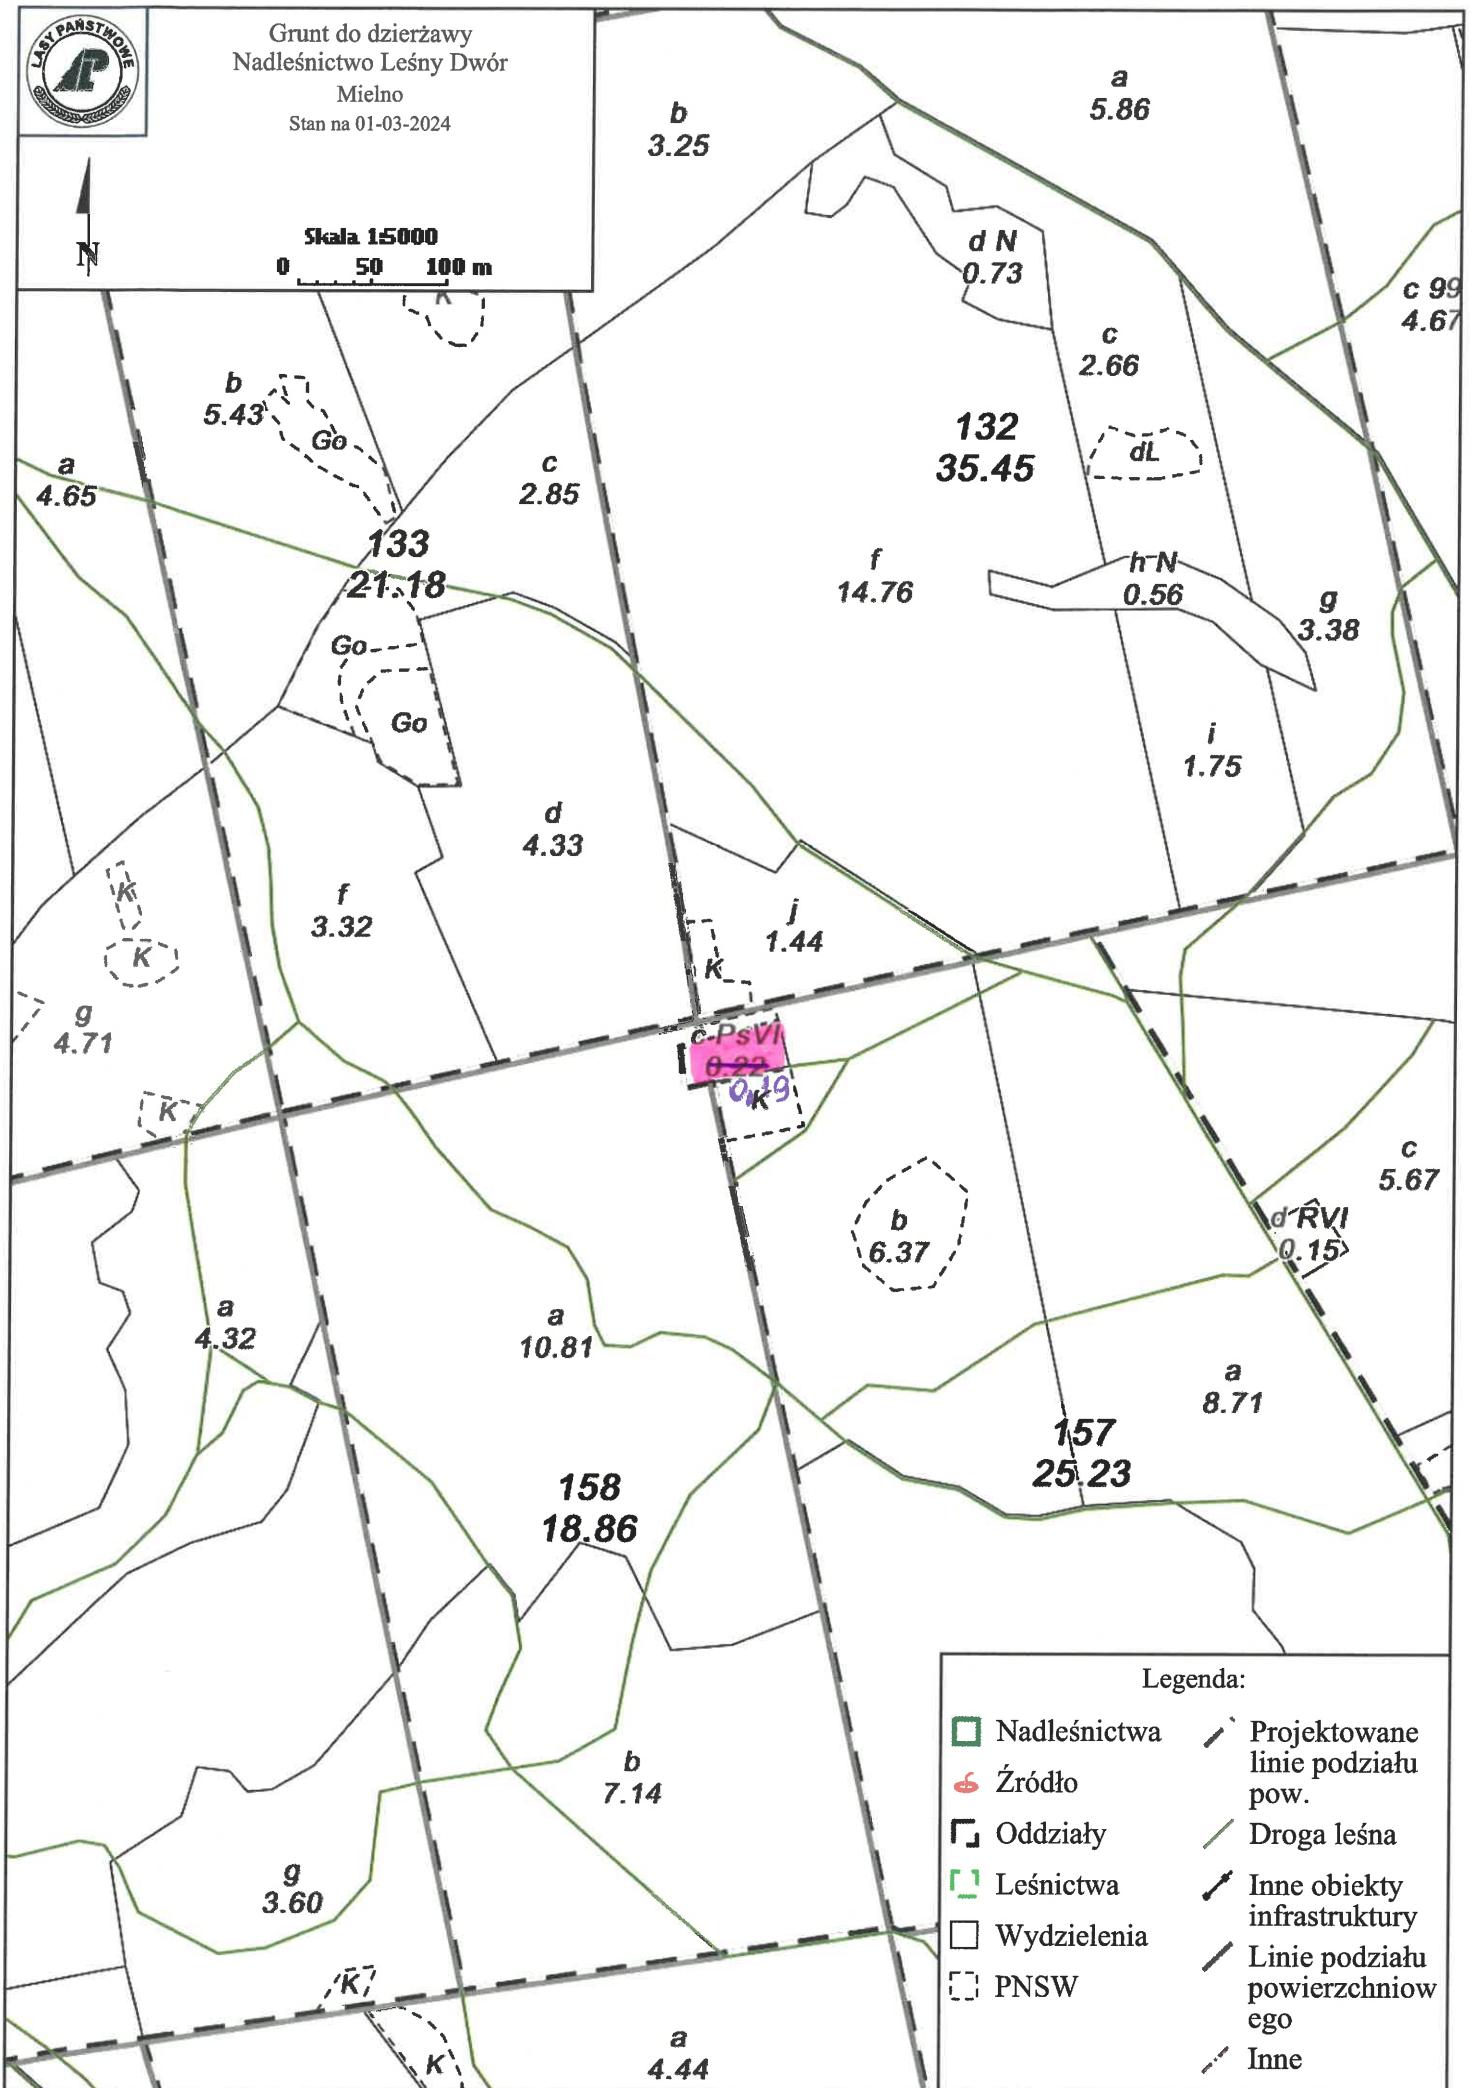

Grunt do dzierżawy
Nadleśnictwo Leśny Dwór
Mielno
Stan na 01-03-2024

Skala 1:5000
0 50 100 m