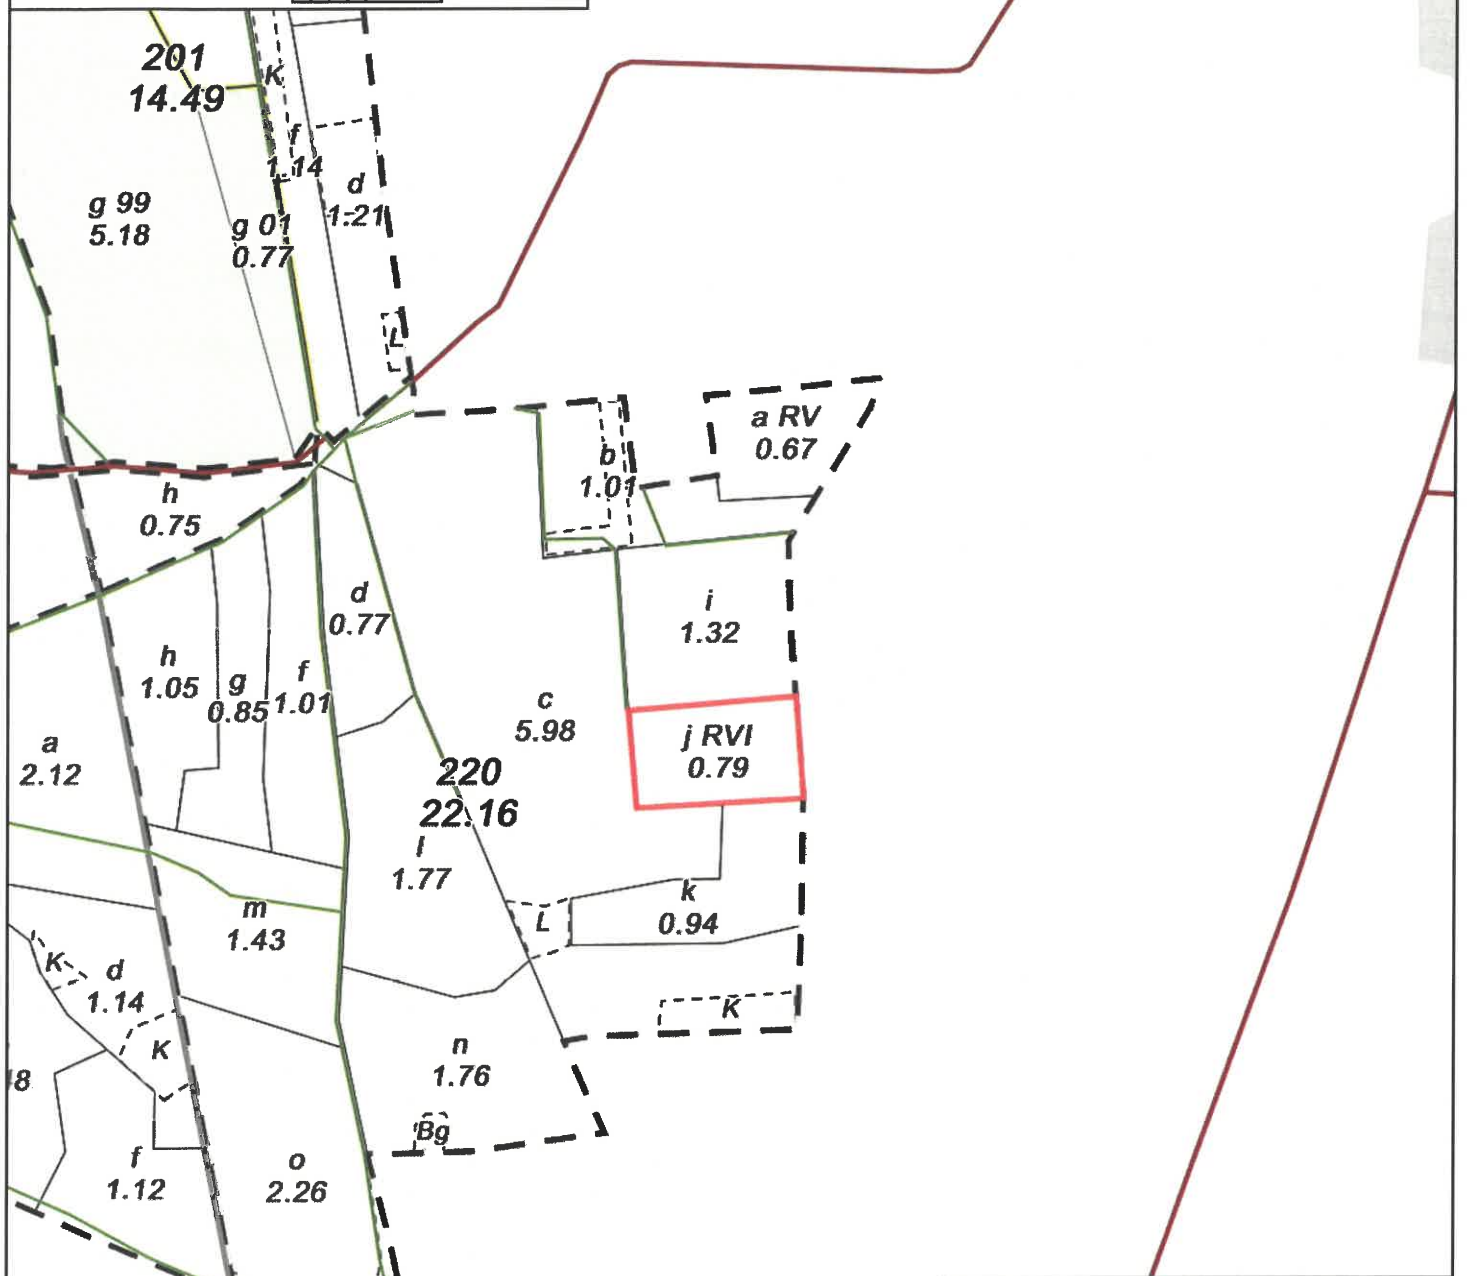

N-ctwo Lesny Dwór

Szkic sytuacyjny rozmieszczenia ogrodników działkowych

oddz 167 g.h l-ctwo Skarszów

- do dzierżawy

Grunt przeznaczony do
dzierżawy
Nadleśnictwo Leśny Dwór
Świelubie
Stan na 01-03-2024

Skala 1:5000
0 50 100 m

Grunt do dzierżawy
Nadleśnictwo Leśny Dwór
Mielno
Stan na 01-03-2024

Skala 1:5000
0 50 100 m

Grunt do dzierżawy
Nadleśnictwo Leśny Dwór
Mielno
Stan na 01-03-2024

Skala 1:5000
0 50 100 m

Legenda:

- | | |
|---------------------|---------------------------------|
| Nadleśnictwa | Droga leśna |
| Wybrane wydzielanie | Pas przeciwpożarowy |
| Wydzielania - bufor | Inne obiekty infrastruktury |
| Oddziały | Linie podziału powierzchniowego |
| Leśnictwa | Inne |
| Wydzielania | Miejscowość |
| PNSW | |
| Droga publiczna | |