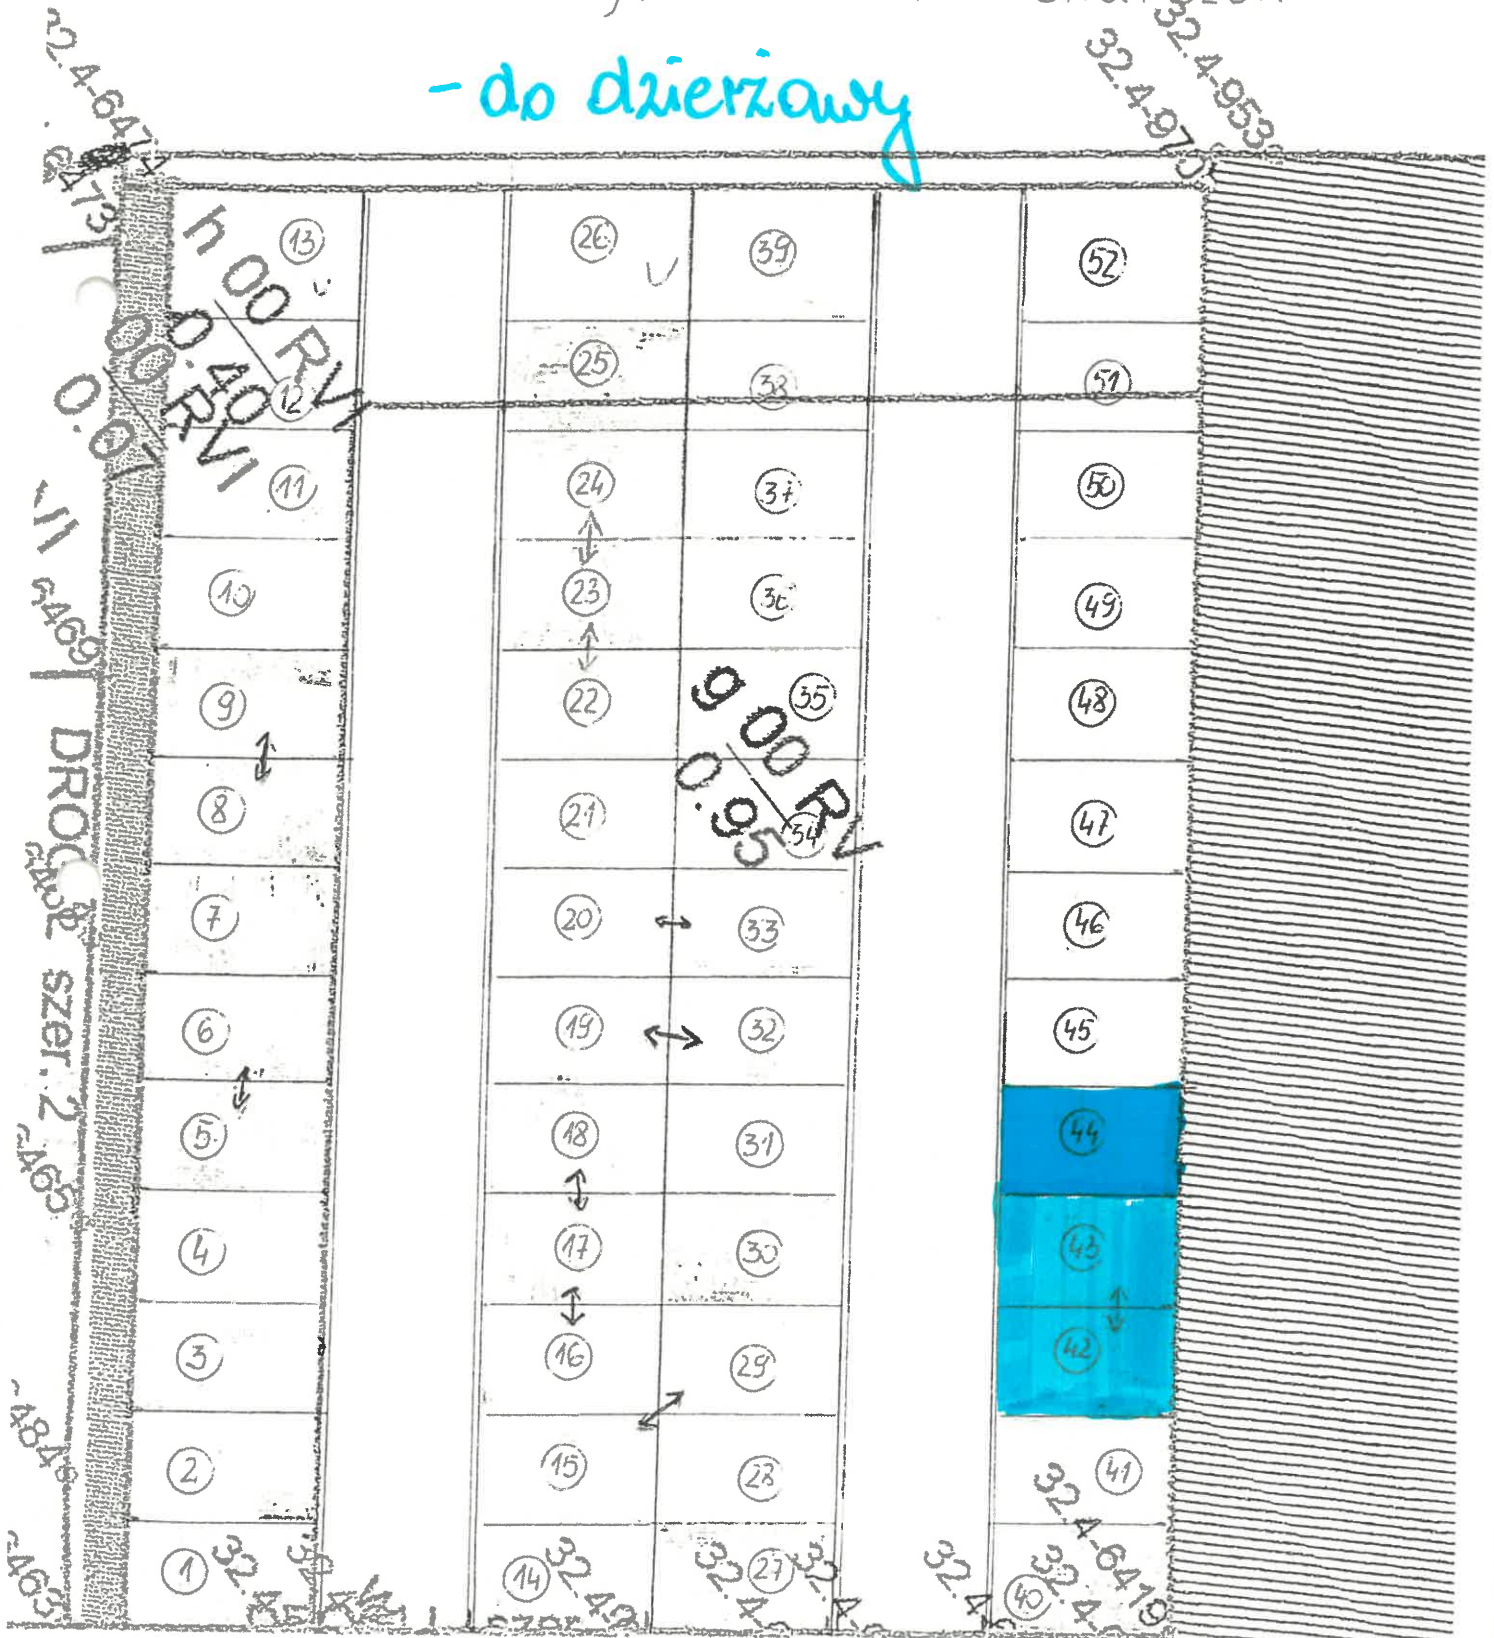

N-ctwo Lesny Dwór

Szkic sytuacyjny rozmieszczenia ogrodników działkowych

oddz 167 g.h l-ctwo Skarszów

- do dzierżawy

Grunt przeznaczony do
dzierżawy
Nadleśnictwo Leśny Dwór
Świelubie
Stan na 01-03-2024

Skala 1:5000
0 50 100 m

Grunt do dzierżawy
Nadleśnictwo Leśny Dwór
Mielno
Stan na 01-03-2024

Skala 1:5000
0 50 100 m

Kolonia Mielno

Legenda:

- | | |
|---------------------------------|---------------------|
| Droga publiczna | Inne |
| Droga leśna | Nadleśnictwa |
| Pas przeciwpożarowy | Wybrane wydzielanie |
| Inne obiekty infrastruktury | Oddziały |
| Rowy | Leśnictwa |
| Linie podziału powierzchniowego | Wydzielania |
| | PNSW |
| | Zbiornik wodny |

Grunt do dzierżawy
Nadleśnictwo Leśny Dwór

Mielno
Stan na 01-03-2024

Skala 1:5000
0 50 100 m

Legenda:

- | | | | |
|--|---------------------|--|---------------------------------|
| | Nadleśnictwa | | PNSW |
| | Wybrane wydzielanie | | Droga leśna |
| | Źródło | | Inne obiekty infrastruktury |
| | Przepust | | Rowy |
| | Oddziały | | Linie podziału powierzchniowego |
| | Leśnictwa | | Inne |
| | Wydzielania | | |

Grunt do dzierżawy
Nadleśnictwo Leśny Dwór
Mielno
Stan na 01-03-2024

Skala 1:5000
0 50 100 m

Grunt do dzierżawy
Nadleśnictwo Leśny Dwór
Mielno
Stan na 01-03-2024

Skala 1:5000
0 50 100 m

Legenda:

- | | |
|---------------------|---------------------------------|
| Nadleśnictwa | Droga leśna |
| Wybrane wydzielanie | Pas przeciwpożarowy |
| Wydzielania - bufor | Inne obiekty infrastruktury |
| Oddziały | Linie podziału powierzchniowego |
| Leśnictwa | Inne |
| Wydzielania | Miejscowość |
| PNSW | |
| Droga publiczna | |