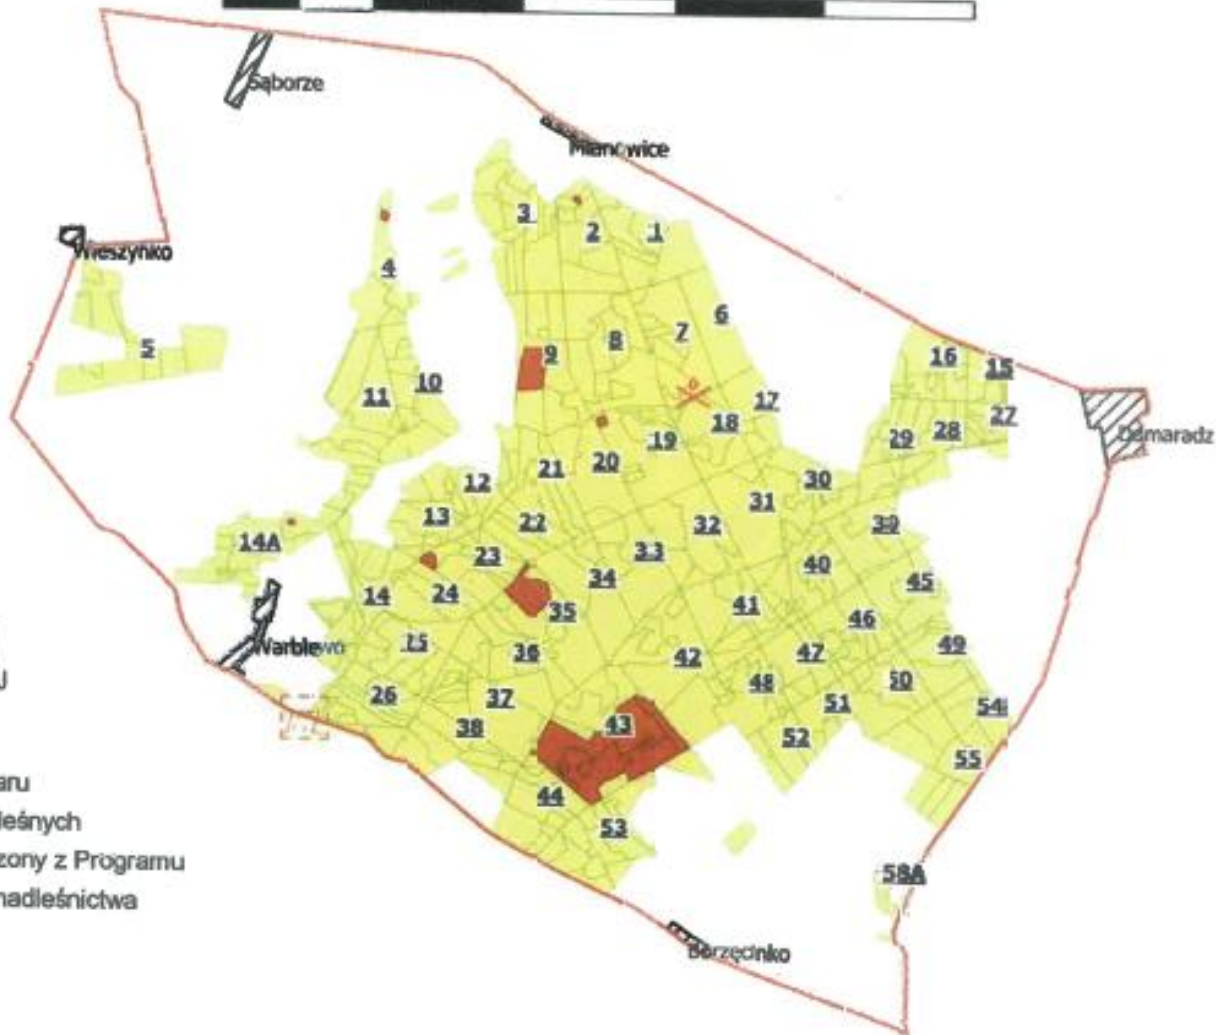

Mapa wyznaczonego obszaru w ramach Programu "Zanocuj w lesie" w Nadleśnictwie Leśny Dwór

LEGENDA:

-  Miejscowości
-  M POS PROJ
-  OGNISKO
-  Granica obszaru
- 12** Nr oddziałów leśnych
-  Obszar wyłączony z Programu
-  Tereny leśne nadleśnictwa